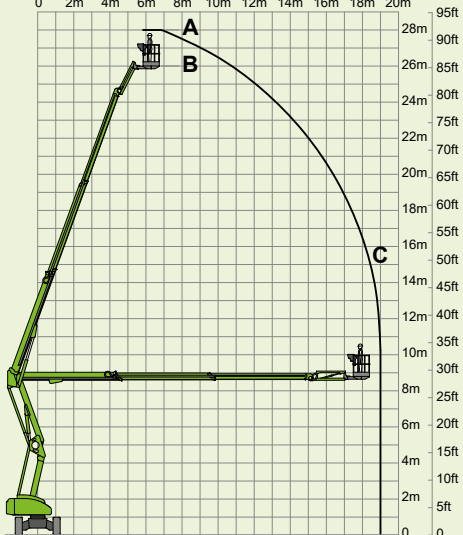

Niftylink®

(A) 28m
92ft

(B) 26m
85ft 6in

(C) 19m
62ft

280kg
620lbs

2.4m x 0.9m
7ft 10in x 2ft 11in

150°

180°

(D) 2.7m
8ft 10in

(F) 2.49m
8ft 2in

(H) 7.3m
23ft 11in

(J) 9.28m
30ft 5in

4.7km/h
3mph

5.9m
19ft 4in

35%*/40%
19°*/22°

14380kg*/14460kg
31700lbs*/31880lbs

* Hybrid²

0 5ft 10ft 15ft 20ft 25ft 30ft 35ft 40ft 45ft 50ft 55ft 60ft 65ft
0 2m 4m 6m 8m 10m 12m 14m 16m 18m 20m

SiOPS® Gen² Hybrid
Niftylink®