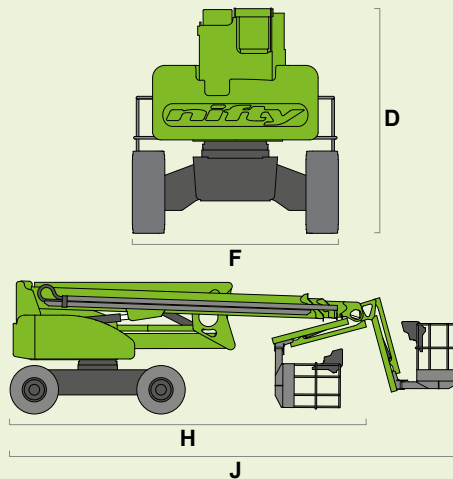

Niftylink®

(A) 28m
92ft

(B) 26m
85ft 6in

(C) 19m
62ft

280kg
620lbs

2.4m x 0.9m
7ft 10in x 2ft 11in

150°

180°

(D) 2.7m
8ft 10in

(F) 2.49m
8ft 2in

(H) 7.3m
23ft 11in

(J) 9.28m
30ft 5in

4.7km/h
3mph

5.9m
19ft 4in

35%*/40%
19°*/22°

14380kg*/14460kg
31700lbs*/31880lbs

* Hybrid²

0 5ft 10ft 15ft 20ft 25ft 30ft 35ft 40ft 45ft 50ft 55ft 60ft 65ft
0 2m 4m 6m 8m 10m 12m 14m 16m 18m 20m

SiOPS® Gen² Hybrid
Niftylink®